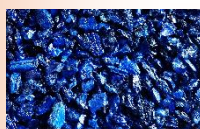

Amarelo claro
Ref 329
Ral aprox. 1018

Castanho claro
Ref 459
Ral aprox. 1001

Rosa
Ref 707
Ral aprox. 4010

Amarelo torrado
Ref 324
Ral aprox. 1004

Cinzento
Ref 101
Ral aprox. 7045

Verde
Ref 509
Ral aprox. 6029

Azul
Ref 664
Ral aprox. 5010

Lilás
Ref 750
Ral aprox. 4001

Verde claro
Ref 517
Ral aprox. 6018

Azul escuro
Ref 662
Ral aprox. 5011

Laranja
Ref 218
Ral aprox. 2009

Preto
Ref 110
Ral aprox. 9005

Azul claro
Ref 666
Ral aprox. 5015

Vermelho
Ref 208
Ral aprox. 3013

Castanho
Ref 400
Ral aprox. 8002

Vermelho claro
Ref 200
Ral aprox. 3020

O SBR colorido, é borracha de pneu reciclado, misturado com um pigmento de cor superficial.

O produto tem as seguintes características: